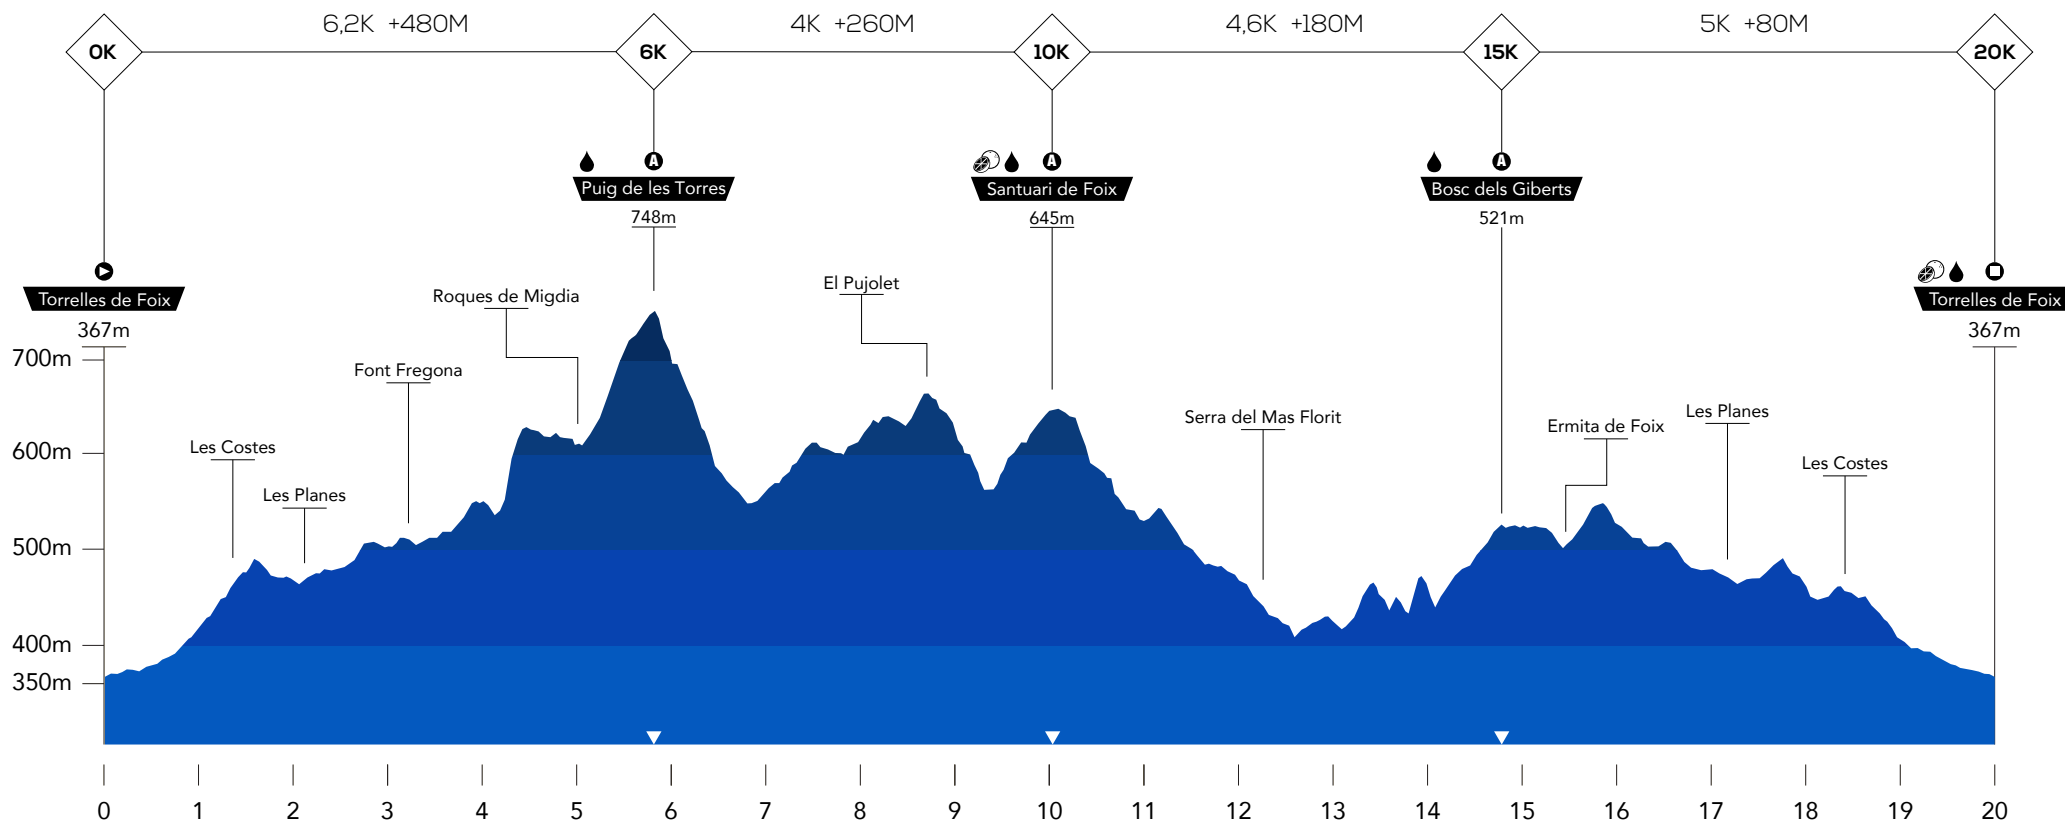

TRAIL

20K +1000

WWW.CURSAFOSCA.CAT