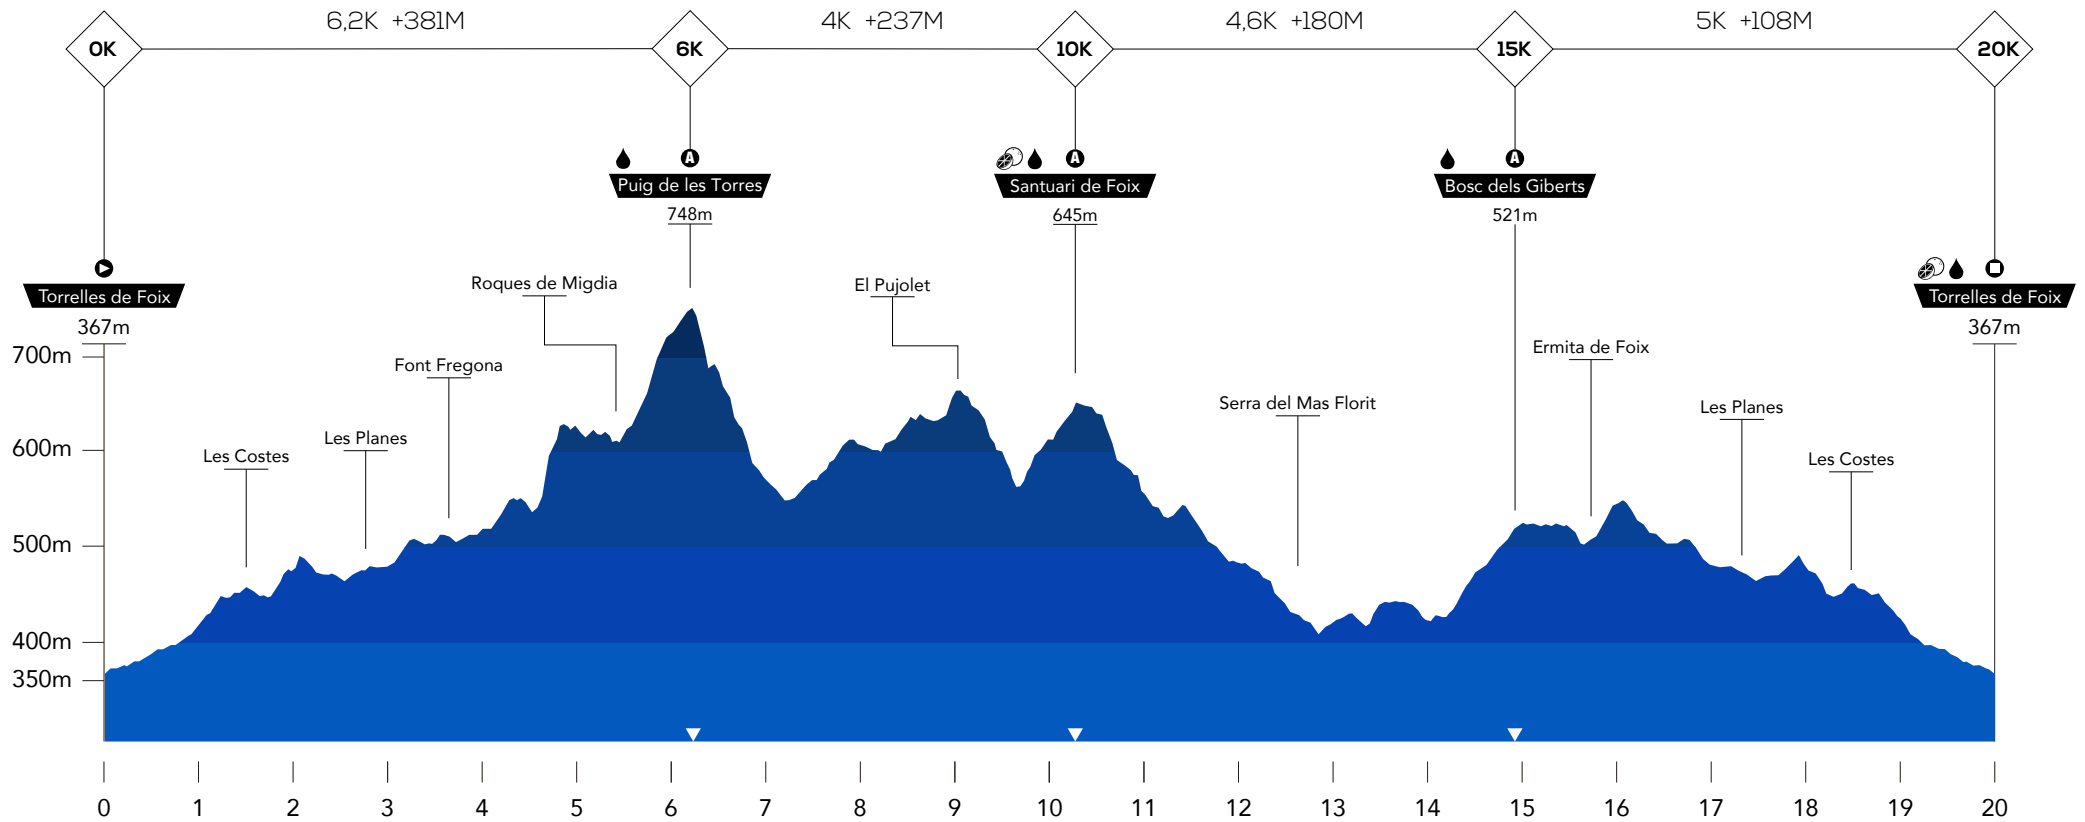

TRAIL

20K +850

WWW.CURSAFOSCA.CAT